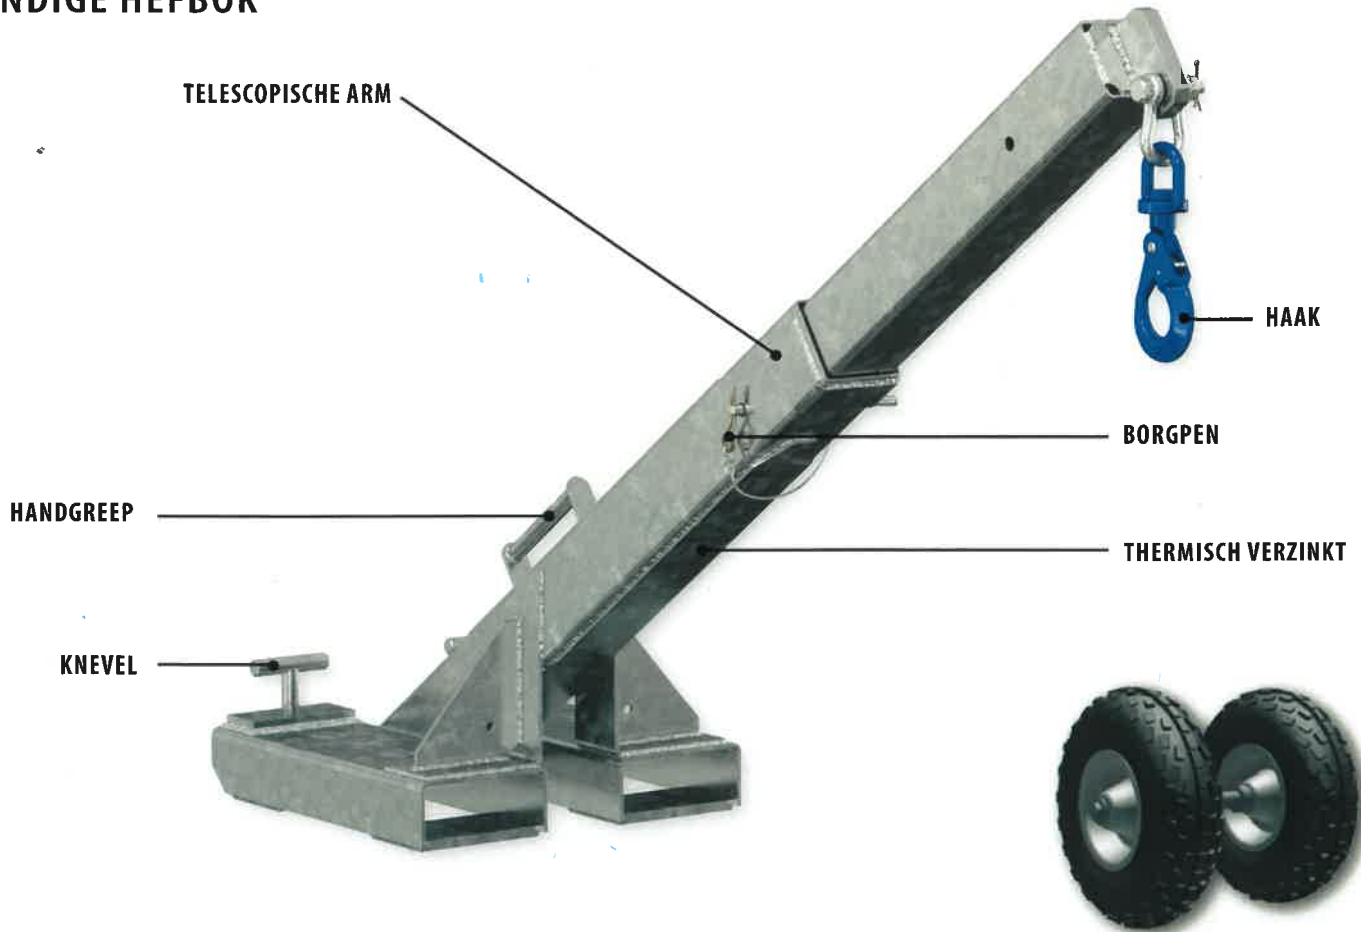

CRANE ARM CA

HANDIGE HEFBOK

OOK IN LICHTGEWICHT ALUMINIUM

OPTIONEEL MET BUFFERWIELEN